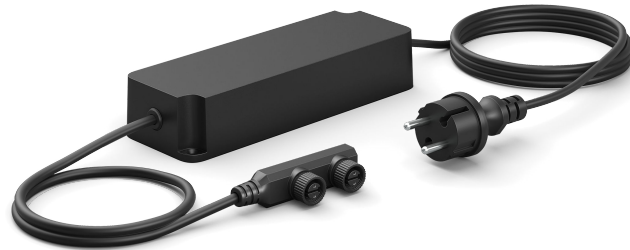

# PHILIPS

Sursă de alimentare de  
100 W pentru exterior

Hue

Cablu prelungitor

Alimentare la 100 W

Negru

8719514414150

## Iluminat simplu și inteligent

Umple i întregul spa iu de exterior cu lumină inteligentă, folosind această sursă de alimentare pentru exterior, care vă permite să adăuga i diferite lumini până la 100 W. Conecta i două cabluri – fiecare cu dimensiunea de până la 30 de metri – la orice lumină exterioară Philips Hue de joasă tensiune de pe fiecare conector, adăugând puterea fiecărei instala ii de iluminat până la limita maximă de 100 W a sursei de alimentare.

### **Concepută special pentru exterior**

- Ușor de instalat și extins