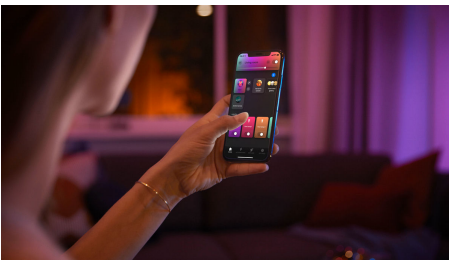

PHILIPS

Lustră – bec inteligent
E14 – (2 buc.)

Hue cu ambianță albă și
color

Lumină albă și colorată

Control instantaneu prin
Bluetooth

Controlați prin intermediul
aplicației sau al vocii*

Adăugați o consolă Hue Bridge
pentru a descoperi mai multe

Posibilități nelimitate

- Potrivire perfectă, chiar și în cele mai mici prize

Iluminat simplu și inteligent

- Controlați până la 10 lumini cu aplicația prin Bluetooth
- Controlați luminile prin intermediul vocii*
- Creați o experiență personalizată cu iluminatul inteligent color
- Deblocați suita completă de funcții de iluminare inteligentă cu Hue Bridge

Repere

Potrivire perfectă, chiar și în cele mai mici prize

Având o lungime cu aproape 30 mm mai mică decât becul tip lumânare Philips Hue, becul de lustră este cel mai mic bec inteligent din colecția Philips Hue. Aproximativ de mărimea unei mingi de golf, dimensiunea și forma acesteia îl fac să fie compatibil până și cu cele mai mici lămpi și corpuri de iluminat din casa dvs., cum ar fi lămpile de masă sau de birou.

Controlați până la 10 lumini cu aplicația prin Bluetooth

Cu aplicația Hue Bluetooth, puteți controla luminile inteligente Hue într-o singură încăpere a locuinței dvs. Adăugați până la 10 lumini inteligente și controlați-le cu o singură atingere a unui buton de pe dispozitivul dvs. mobil.