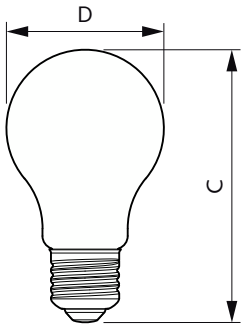

CorePro LEDbulb

Sisteme de comandă și reglarea intensității luminoase

Cu reglarea intensității luminoase Nu

Sistem mecanic și carcasă

Finisaj bec Mat
Material bec Plastic
Formă bec A60 [A 60 mm]

Aprobare și aplicație

Clasă de eficiență energetică F
Consum de energie kWh/1000 h 10 kWh
Număr de înregistrare EPREL 1365426
EyeComfort Da

Date despre produs

Nume comandă produs CorePro LEDbulb ND 10-75W A60 E27 830
Numele complet al produsului CorePro LEDbulb ND 10-75W A60 E27 830
Full EOC 872016916915900
Cod de comandă 16915900
Număr material (12NC) 929003607508
Numărător SAP – Cantitate per pachet 1
EAN/UPC – Produs/Cutie 8720169169159
Numărător SAP – Pachete per exterior 10
EAN/UPC – Cutie 8720169169166

Cote

Product	D	C
CorePro LEDbulb ND 10-75W A60 E27 830	60 mm	108 mm