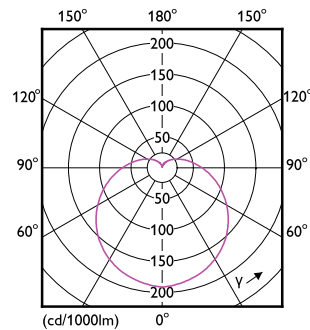

### Catalog de date

Informații generale	
Baza elementului de fixare	E27 [E27]
Durată de viață nominală	15.000 ore
Ciclu de comutare	50.000
Lighting Technology	LED
Referință de măsurare a fluxului	Sphere
Marcaj CE	Da
În conformitate cu RoHS	Da
Date tehnice lumină	
Cod culoare	830 [CCT of 3000K]
Unghi de distribuție luminoasă (nom.)	180°
Flux luminos	1.055 lm
Denumirea culorii	Alb (WH)
Temperatură de culoare corelată (nom.)	3000 K
Randament luminos (nominal) (nom.)	105 lm/W
Consistență culori	<6
Indice de redare a culorilor (IRC)	80
Factorul de menținere a fluxului luminos al lămpii la sfârșitul duratei de viață nominale (nom.)	70 %

## Cote

Product	D	C
CorePro LEDbulb ND 10-75W A60 E27 830	60 mm	108 mm

## Date fotometrice

Spectral Power Distribution Colour

Light Distribution Diagram