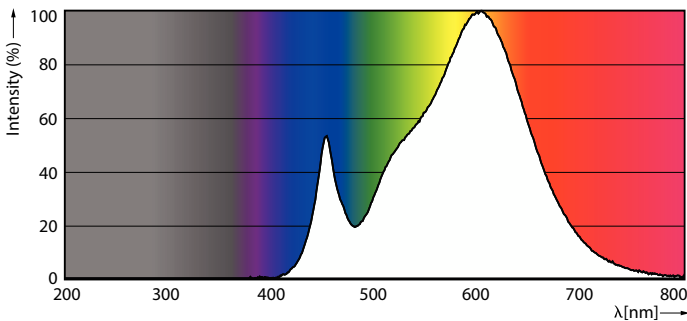

### Catalog de date

Informații generale	
Baza elementului de fixare	E27 [E27]
Durată de viață nominală	15.000 ore
Ciclu de comutare	50.000
Lighting Technology	LED
Referință de măsurare a fluxului	Sphere
Marcaj CE	Da
În conformitate cu RoHS	Da
Date tehnice lumină	
Cod culoare	830 [CCT of 3000K]
Unghi de distribuție luminoasă (nom.)	180°
Flux luminos	1.055 lm
Denumirea culorii	Alb (WH)
Temperatură de culoare corelată (nom.)	3000 K
Randament luminos (nominal) (nom.)	105 lm/W
Consistență culori	<6
Indice de redare a culorilor (IRC)	80
Factorul de menținere a fluxului luminos al lămpii la sfârșitul duratei de viață nominale (nom.)	70 %

## Date fotometrice

Spectral Power Distribution Colour

Light Distribution Diagram