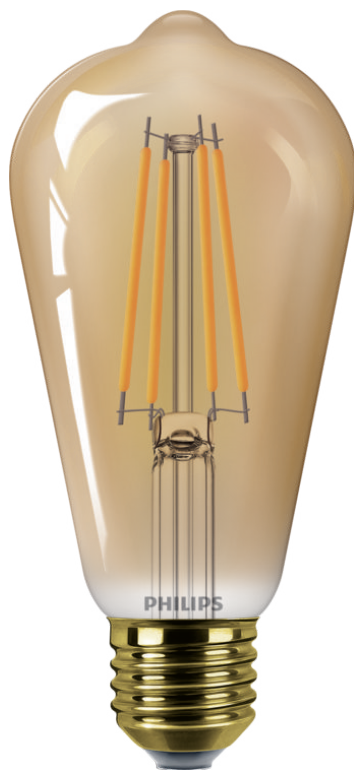

PHILIPS

Bec

LED

7 W – 40 W

E27

Flacără

8720169191235

Proiectate pentru a fi văzute

Noua colecție Deco vă transformă casa cu un amestec perfect de lumină albă (caldă) și o experiență de iluminare slabă, minimalistă.

Alege înlocuirea simplă a becurilor vechi

- Formă și dimensiuni similare cu cele ale becurilor standard cu incandescență

Repere

Înlocuiește becurile standard cu incandescență

Cu designul său minunat și forma familiară, acest bec economic cu LED este înlocuitorul durabil perfect pentru becurile cu incandescență tradiționale.

Dimensiunile becului

- Înălțime: 14 cm
- Lățime: 6,4 cm

Rezistență

- Durată de viață nominală: 15.000 ore
- Număr de cicluri de comutare: 20.000

Caracteristicile fotometrice

- Indice de redare a culorilor (IRC): 80
- Temperatură culoare: 1800 K
- Flux luminos nominal: 470 lm
- Timp de încălzire până la 60% lumină: lumină instantanee
- Cod culoare: 818 | CCT of 1800K