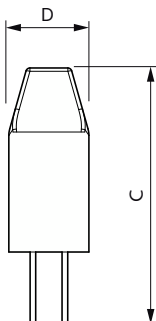

Capsulă LED CorePro LV

Tensiune (nom.)	ac electronic 12 V
Temperatură	
Maximum T-case (nom.)	62 °C
Sisteme de comandă și reglarea intensității luminoase	
Cu reglarea intensității luminoase	Nu
Sistem mecanic și carcasă	
Finisaj bec	Transparent
Material bec	Plastic transparent
Formă bec	Capsulă
Greutate netă (bucată)	0,002 kg
Aprobare și aplicație	
Clasă de eficiență energetică	F
Adecvat pentru iluminat de accent	Nu
Consum de energie kWh/1000 h	1 kWh
Număr de înregistrare EPREL	1879165
Marcaj CE	Da
În conformitate cu RoHS	Da
EyeComfort	Da

Valoare pâlpâire (PstLM)	1
Valoare efect stroboscopic (SVM)	0,4
Interval temperatură ambientală	De la -20 până la +45 °C

Condiții de utilizare

poate fi folosit în corpuri de iluminat închise	No

Date despre produs

Nume comandă produs	CorePro LEDcapsuleLV 1-10W G4 827micro
Numele complet al produsului	CorePro LEDcapsuleLV 1-10W G4 827micro
Full EOC	872016930043900
Cod de comandă	30043900
Număr material (12NC)	929003778902
Numărător – Cantitate per pachet	1
EAN/UPC – Produs/Cutie	8720169300439
Numărător SAP – Pachete per exterior	12
EAN/UPC – Cutie	8720169300446

Cote

Product	D	C
CorePro LEDcapsuleLV 1-10W G4 827micro	10 mm	30 mm