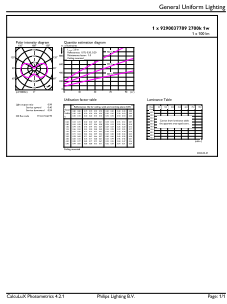

Date despre produs

Nume comandă produs	CorePro LEDcapsuleLV 1-10W G4 827micro
Numele complet al produsului	CorePro LEDcapsuleLV 1-10W G4 827micro
Full EOC	872016930043900
Cod de comandă	30043900
Număr material (12NC)	929003778902
Numărător – Cantitate per pachet	1
EAN/UPC – Produs/Cutie	8720169300439
Numărător SAP – Pachete per exterior	12
EAN/UPC – Cutie	8720169300446

Cote

Product	D	C
CorePro LEDcapsuleLV 1-10W G4 827micro	10 mm	30 mm

Capsulă LED CorePro LV

Date fotometrice

General uniform lighting - CorePro LEDcapsuleLV 1-10W G4 827micro

Spectral Power Distribution Colour - CorePro LEDcapsuleLV 1-10W G4 827micro