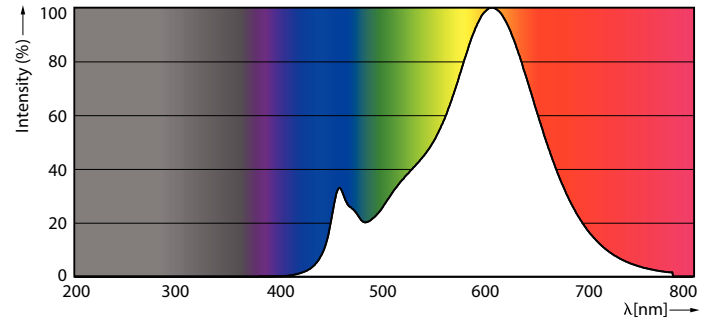

Spectral Power Distribution Colour - CorePro LEDcapsuleLV 1-10W G4 827micro