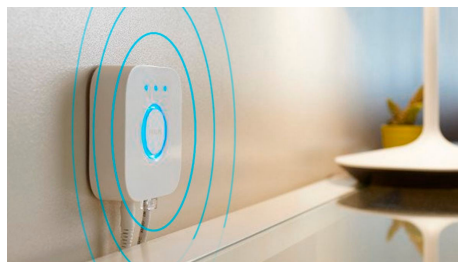

Creați atmosfera perfectă cu o lumină albă caldă până la rece

Aceste becuri și instalații de iluminat oferă diferite nuanțe de lumină albă caldă până la rece. Datorită reglabilității complete de la lumină strălucitoare la lumină de veghe estompată, puteți regla luminile la luminozitatea și nuanța perfecte pentru necesitățile dvs. zilnice.

Obțineți rețete de lumină perfecte pentru activitățile zilnice

Faceți-vă ziua mai ușoară și mai plăcută cu rețete de lumină presetate, concepute special pentru activitățile dvs. zilnice: Înviorare, Concentrare, Citit și Relaxare. Cele două scene cu tonuri reci, Înviorare și Concentrare, vă ajută să vă începeți ziua sau să vă păstrați concentrarea, în timp ce scenele mai calde pentru Citit și Relaxare vă ajută să citiți confortabil sau să vă odihniți mintea.

Deblocați suita completă de funcții de iluminare inteligentă cu Hue Bridge

Hue Bridge deblochează funcțiile care fac ca iluminatul inteligent să fie cu adevărat inteligent – control din afara casei, control vocal, iluminat automatizat și multe altele. Adăugați un Hue Bridge la configurația dvs. pentru a crea experiențe captivante, pentru a beneficia de o tehnologie sigură și fiabilă și multe altele. Hue Bridge este cheia către un iluminat inteligent așa cum nu ați mai văzut până acum.