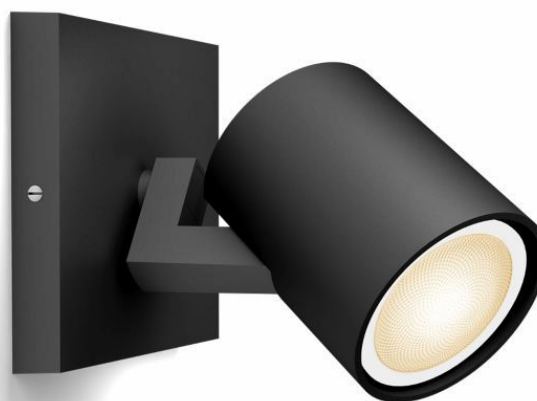

PHILIPS

hue

**Spot luminos de
prelungire unic Runner**

Hue White ambiance

Include bec cu LED GU10

Control Bluetooth prin
aplicație

Controlați prin intermediul
aplicației sau al vocii*

Adăugați o consolă Hue
Bridge pentru a descoperi
mai multe

8720169320598

Iluminat simplu și inteligent

Cu un capăt ajustabil, spotul luminos Philips Hue White ambiance Runner negru îți permite să luminezi orice colț al încăperii cu o lumină albă de la caldă la rece. Folosește rețelele de lumină încorporate pentru rutina ta zilnică și obține controlul instantaneu cu Bluetooth. Conectează-te la o consolă Hue Bridge pentru mai multe caracteristici.

Specificații

Design și finisaj

- Culoare: Negru
- Material: Metal

Rezistență

- Durată de viață nominală: 25.000

Caracteristici/accesorii

suplimentare incluse

- Baterii incluse: Da
- Intensitate reglabilă cu aplicația și întrerupătorul Hue: Da
- LED integrat: Nu