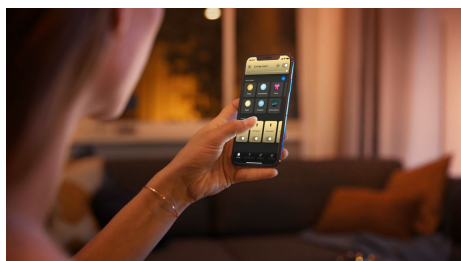

PHILIPS

hue

**Spot luminos de
prelungire unic Runner**

Hue White ambiance

Include bec cu LED GU10

Control Bluetooth prin
aplicație

Controlați prin intermediul
aplicației sau al vocii*

Adăugați o consolă Hue
Bridge pentru a descoperi
mai multe

8720169320598

Iluminat simplu și inteligent

Cu un capăt ajustabil, spotul luminos Philips Hue White ambiance Runner negru îți permite să luminezi orice colț al încăperii cu o lumină albă de la caldă la rece. Folosește rețelele de lumină încorporate pentru rutina ta zilnică și obține controlul instantaneu cu Bluetooth. Conectează-te la o consolă Hue Bridge pentru mai multe caracteristici.

Iluminat simplu și inteligent

- Controlați până la 10 lumini cu aplicația prin Bluetooth
- Controlați luminile prin intermediul vocii*
- Creați atmosfera perfectă cu o lumină albă caldă până la rece
- Obțineți rețete de lumină perfecte pentru activitățile zilnice
- Deblocați suita completă de funcții de iluminare inteligentă cu Hue Bridge

Repere

Controlați până la 10 lumini cu aplicația prin Bluetooth

Cu aplicația Hue Bluetooth, puteți controla luminile inteligente Hue într-o singură încăpere a locuinței dvs. Adăugați până la 10 lumini inteligente și controlați-le cu o singură atingere a unui buton de pe dispozitivul dvs. mobil.