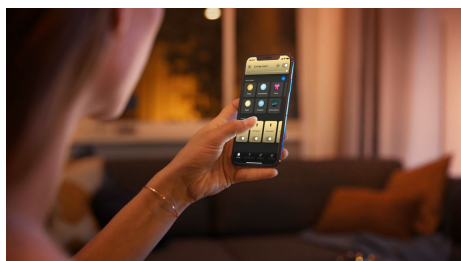

## Iluminat simplu și inteligent

Cu un capăt ajustabil, spotul luminos Philips Hue White ambiance Runner alb îți permite să luminezi orice colț al încăperii cu o lumină albă de la caldă la rece. Folosește rețelele de lumină încorporate pentru rutina ta zilnică și obține controlul instantaneu cu Bluetooth. Conectează-te la o consolă Hue Bridge pentru mai multe caracteristici.

### Iluminat simplu și inteligent

- Controlați până la 10 lumini cu aplicația prin Bluetooth
- Controlați luminile prin intermediul vocii\*
- Creați atmosfera perfectă cu o lumină albă caldă până la rece
- Obțineți rețete de lumină perfecte pentru activitățile zilnice
- Deblocați suita completă de funcții de iluminare inteligentă cu Hue Bridge

## Controlați până la 10 lumini cu aplicația prin Bluetooth

Cu aplicația Hue Bluetooth, puteți controla luminile inteligente Hue într-o singură încăpere a locuinței dvs. Adăugați până la 10 lumini inteligente și controlați-le cu o singură atingere a unui buton de pe dispozitivul dvs. mobil.