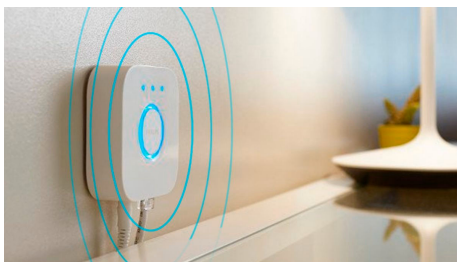

Deblocați suita completă de funcții de iluminare inteligentă cu Hue Bridge

Hue Bridge deblochează funcțiile care fac ca iluminatul inteligent să fie cu adevărat inteligent – control din afara casei, control vocal, iluminat automatizat și multe altele. Adăugați un Hue Bridge la configurația dvs. pentru a crea experiențe captivante, pentru a beneficia de o tehnologie sigură și fiabilă și multe altele. Hue Bridge este cheia către un iluminat inteligent așa cum nu ați mai văzut până acum.