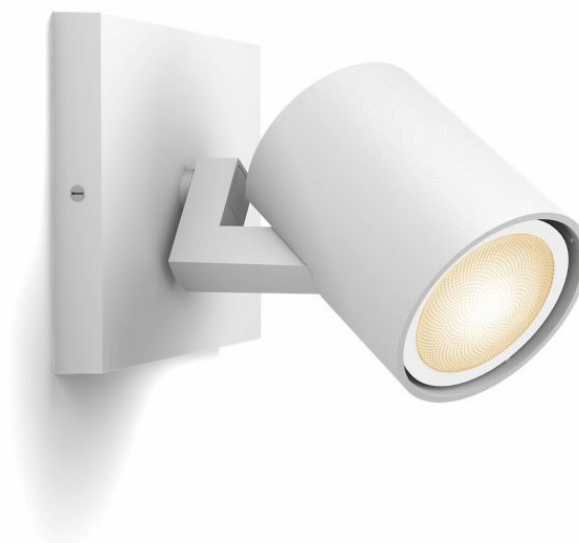

PHILIPS

hue

**Spot luminos de  
prelungire unic Runner**

**Hue White ambiance**

Include bec cu LED GU10

Control Bluetooth prin  
aplicație

Controlați prin intermediul  
aplicației sau al vocii\*

Adăugați o consolă Hue  
Bridge pentru a descoperi  
mai multe

## Iluminat simplu și inteligent

Cu un capăt ajustabil, spotul luminos Philips Hue White ambiance Runner alb îți permite să luminezi orice colț al încăperii cu o lumină albă de la caldă la rece. Folosește rețelele de lumină încorporate pentru rutina ta zilnică și obține controlul instantaneu cu Bluetooth. Conectează-te la o consolă Hue Bridge pentru mai multe caracteristici.