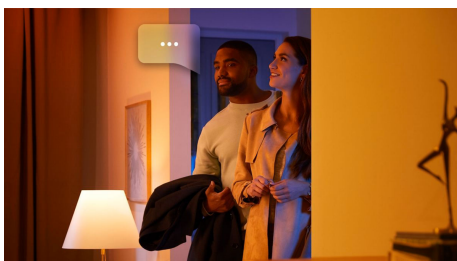

Controlați luminile prin intermediul vocii*

Philips Hue funcționează cu Amazon Alexa și Google Assistant, atunci când este asociat cu un dispozitiv Google Nest sau Amazon Echo. Comenzile vocale simple vă permit să controlați mai multe lumini dintr-o încăpere sau doar o singură lumină.