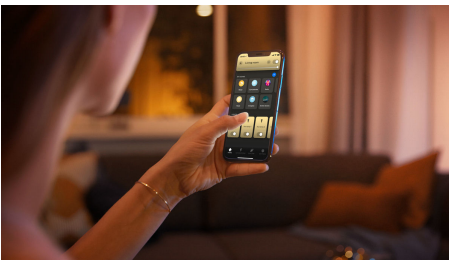

### Iluminat simplu și inteligent

- Controlează până la 10 lumini cu aplicația prin Bluetooth
- Creează atmosfera perfectă cu o lumină albă caldă până la rece
- Obține rețete de lumină perfecte pentru activitățile zilnice
- Deblocați suita completă de funcții de iluminare inteligentă cu Hue Bridge

## Controla-i până la 10 lumini cu aplicația prin Bluetooth

Cu aplicația Hue Bluetooth, poți controla luminile inteligente Hue într-o singură încăpere a locuinței dvs. Adăugați până la 10 lumini inteligente și controlați-le cu o singură atingere a unui buton de pe dispozitivul dvs. mobil.