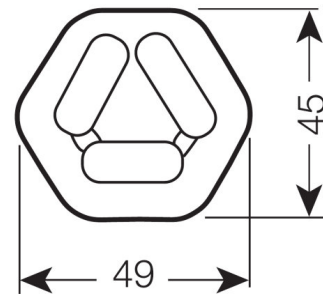

## DULUX T/E PLUS 26 W/830

Product code 4050300342306

	GX24q-3
	132.0 mm
	12.0 mm
	-
	26.00 W
	1800 lm
	-
	-
	1800 lm
	1800 lm
	-
	3000 K
	LUMILUX Warm White
	80...89
	20000 h
	Yes
	-
	-

	-
	-
	-
	-
	-
	1.7 mg
	A
	30 kWh/1000h