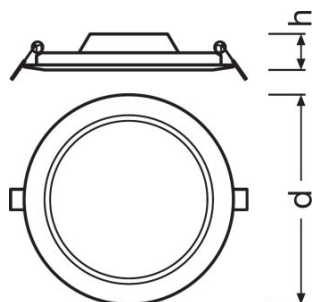

**Luminaire control gear data**

<b>Output current</b>	180 mA
<b>ECG - Output ripple current</b>	<6.5 %

**Photometrical data**

<b>Color temperature</b>	4000 K
<b>Luminous flux</b>	1020 lm
<b>Luminous efficacy</b>	85 lm/W
<b>Standard deviation of color matching</b>	<6 sdcM
<b>Light color (designation)</b>	Cool White
<b>Color rendering index Ra</b>	>80

**Light technical data**

<b>Beam angle</b>	120 °
-------------------	-------

### Dimensions & weight

<b>Diameter</b>	169.0 mm
<b>Height</b>	30.0 mm
<b>Product weight</b>	272.00 g
<b>Mounting diameter</b>	155.0 mm