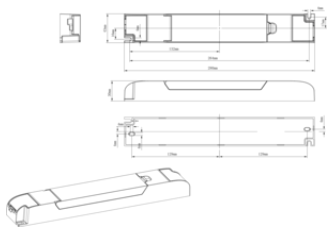

Dimensiuni și greutate

Lungime	280,00 mm
Lățime	43,00 mm
Înălțime	30,00 mm
Greutate produs	415,00 g

EL KIT COMP 55V 4W LI MT AT 3H
WT

MATERIALE ȘI CULORI

Culoare produs	Alb
Culoarea carcasei	Alb
Număr RAL	RAL 9003
Material corp	Polycarbonat (PC)
Conținut de mercur	0.0 mg