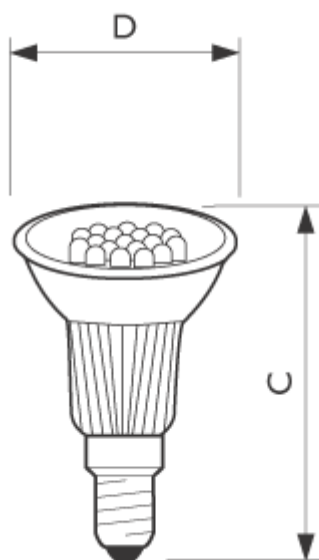

DecoLED E14 PAR16

	C	D
Denumire produs	Nom	Nom
DecoLED 1W E14 RE 230-240V PAR16 1BC	76	50

©2009 Koninklijke Philips Electronics N.V.

All rights reserved. Reproduction in whole or in part is prohibited without the prior written consent of the copyright owner. The information presented in this document does not form part of any quotation or contract, is believed to be accurate and reliable and may be changed without notice. No liability will be accepted by the publisher for any consequence of its use. Publication thereof does not convey nor imply any license under patent- or other industrial or intellectual property rights.

Document order number : 0000 000 00000