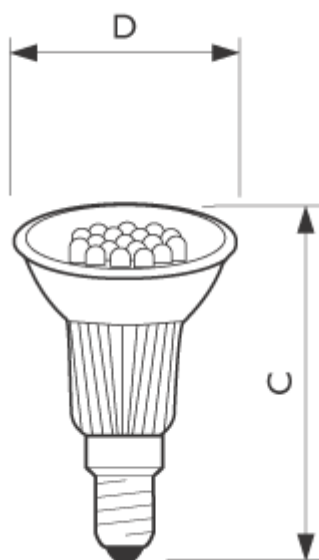

DecoLED E14 PAR16

	C	D
Denumire produs	Nom	Nom
DecoLED 1W E14 GR 230-240V PAR16 1BC	76	50

©2009 Koninklijke Philips Electronics N.V.

All rights reserved. Reproduction in whole or in part is prohibited without the prior written consent of the copyright owner. The information presented in this document does not form part of any quotation or contract, is believed to be accurate and reliable and may be changed without notice. No liability will be accepted by the publisher for any consequence of its use. Publication thereof does not convey nor imply any license under patent- or other industrial or intellectual property rights.

Document order number : 0000 000 00000