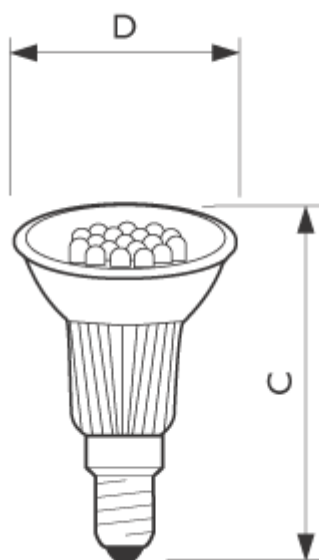

DecoLED E14 PAR16

	C	D
Denumire produs	Nom	Nom
DecoLED 1W E14 BL 230-240V PAR16 1BC	76	50

©2009 Koninklijke Philips Electronics N.V.

All rights reserved. Reproduction in whole or in part is prohibited without the prior written consent of the copyright owner. The information presented in this document does not form part of any quotation or contract, is believed to be accurate and reliable and may be changed without notice. No liability will be accepted by the publisher for any consequence of its use. Publication thereof does not convey nor imply any license under patent- or other industrial or intellectual property rights.

Document order number : 0000 000 00000