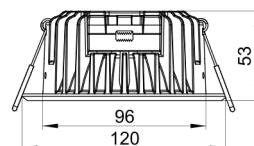

Fișă tehnică produs

LEDSpot ProTune - Corp încadrat tip spot cu LED (Tunable White)

FTP-62-00 Pag 1/1

Caracteristici tehnice:

- **Carcasa:** Este confecționată din aluminiu, vopsită în alb;
- **Grad de protecție:** IP 20 (IP40 la compartimentul optic);
- **Distribuția luminii:** Inferioară, directă;
- **Montaj:** Corpul se montează încadrat în plafon fals. Diametrul decupajului pentru varianta de 12W este de 102mm și 152mm pentru cea de 18W. Înălțimea variantei pe 12 W este de 53mm și 55mm pentru cea de 18W;
- **Echipare electrică:** Corpul este echipat cu driver Tunable White. Prin simpla comutare a întrerupătorului poate fi schimbată temperatura de culoare (3000/4000/6000K);
- **Aplicații:** Poate fi folosit în spații de birouri, spații comerciale, vitrine, spații de recepție, hoteluri, spații publice, etc.

COD PRODUS	PUTERE [Watt]	LAMPĂ	FLUX LUMINOS			DIMENSIUNI [mm]		UNGHII FASCICUL LUMINOS	VOLTAJ
			TEMPERATURĂ DE CULOARE			Diametru	Înălțime		
1A1GPROTUN00123	1X12W	LED	730lm	870lm	860lm	120	53	110°	220-240 V
			3000K	4000K	6000K				
1A1GPROTUN00223	1X18W	LED	1200lm	1480lm	1420lm	168	55	110°	220-240 V
			3000K	4000K	6000K				