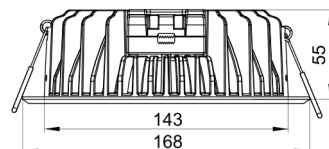

Fișă tehnică produs

LEDSpot ProTune - Corp încadrat tip spot cu LED (Tunable White)

FTP-62-00 Pag 1/1

Caracteristici tehnice:

- **Carcasa:** Este confecționată din aluminiu, vopsită în alb;
- **Grad de protecție:** IP 20 (IP40 la compartimentul optic);
- **Distribuția luminii:** Inferioară, directă;
- **Montaj:** Corpul se montează încadrat în plafon fals. Diametrul decupajului pentru varianta de 12W este de 102mm și 152mm pentru cea de 18W. Înălțimea variantei pe 12 W este de 53mm și 55mm pentru cea de 18W;
- **Echipare electrică:** Corpul este echipat cu driver Tunable White. Prin simpla comutare a întrerupătorului poate fi schimbată temperatura de culoare (3000/4000/6000K);
- **Aplicații:** Poate fi folosit în spații de birouri, spații comerciale, vitrine, spații de recepție, hoteluri, spații publice, etc.

COD PRODUS	PUTERE [Watt]	LAMPĂ	FLUX LUMINOS			DIMENSIUNI [mm]		UNGHII FASCICUL LUMINOS	VOLTAJ
			TEMPERATURĂ DE CULOARE			Diametru	Înălțime		
1A1GPROTUN00123	1X12W	LED	730lm	870lm	860lm	120	53	110°	220-240 V
			3000K	4000K	6000K				
1A1GPROTUN00223	1X18W	LED	1200lm	1480lm	1420lm	168	55	110°	220-240 V
			3000K	4000K	6000K				