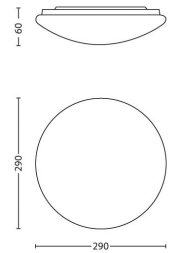

Philips myLiving
Lampă de plafon

Twirly 27 K

gri
LED

myLiving

31814/87/16