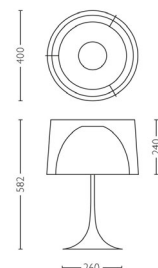

Lirio de la Philips
Lampă de masă

Tulmis

36904/11/LI