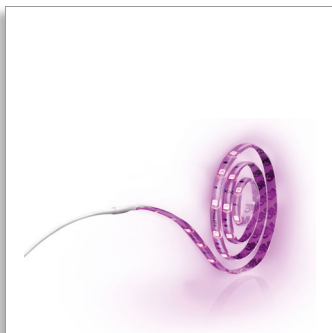

Philips
Lumină indirectă

LightStrips Essential 1m
multicolor
LED

70165/55/PH

Colorați-vă universul cu lumină

LightStrips Essential adăugă o dimensiune plină de culoare interiorului locuinței dvs. Utilizați-le pentru a decora locuința cu lumină. Cu ajutorul comutatorului inclus de control al luminilor, devine atât simplu de utilizat.

- Dimensionat
- Plug & Play: instalare ușoară
- Ușor de montat cu bandă adezivă.

Ușor și sigur de folosit

- Comutator ușor de utilizat
- Strat protector de silicon
- Tehnologie sigură cu LED-uri

PHILIPS

Repere

Lipiți LightStrip oriunde doriți, datorită benzii adezive integrate de pe partea posterioară.

Comutator ușor de utilizat

Comutatorul vă permite să aprindeți și să stingeți LightStrip. De asemenea, cu ajutorul butonului de schimbare a culorii puteți alege 1 dintre cele 7 culori disponibile sau puteți trece LightStrip în modul de schimbare automată a culorii.