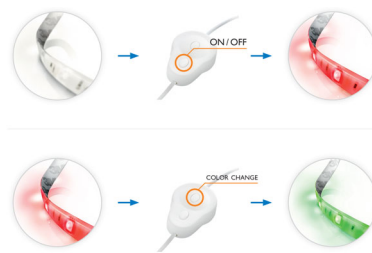

Modul automat de schimbare a culorii

Pentru a activa modul de succedare în buclă a culorilor, nu trebuie decât să parcurgeți gama disponibilă de culori, prin apăsarea butonului de schimbare a culorii. Culorile vor fi afișate în următoarea ordine: roșu, verde, albastru, verde deschis, albastru deschis, violet și alb, urmate de modul de succedare în buclă a culorilor.

Dimensionat

Dacă LightStrips nu se potrivesc perfect cu aplicația necesară, le puteți dimensiona cu ușurință. Marcajele de tăiere de pe produs indică locul unde trebuie să tăiați.

Plug & Play: instalare ușoară

LightStrips sunt foarte ușor de instalat și garantează divertismentul imediat, grație principiului plug & play. Tot ce aveți nevoie este deja inclus în cutie și explicat în Ghidul de inițiere rapidă.

Ușor de montat

Lipiți LightStrip oriunde doriți, datorită benzii adezive integrate de pe partea posterioară.

Comutator ușor de utilizat

Comutatorul vă permite să aprindeți și să stingeți LightStrip. De asemenea, cu ajutorul butonului de schimbare a culorii puteți alege 1 dintre cele 7 culori disponibile sau puteți trece LightStrip în modul de schimbare automată a culorii.