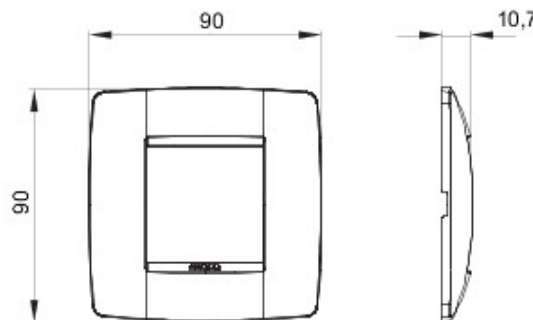

DIMENSIONAL

TECHNICAL SYMBOLOGY

STANDARDS/APPROVALS