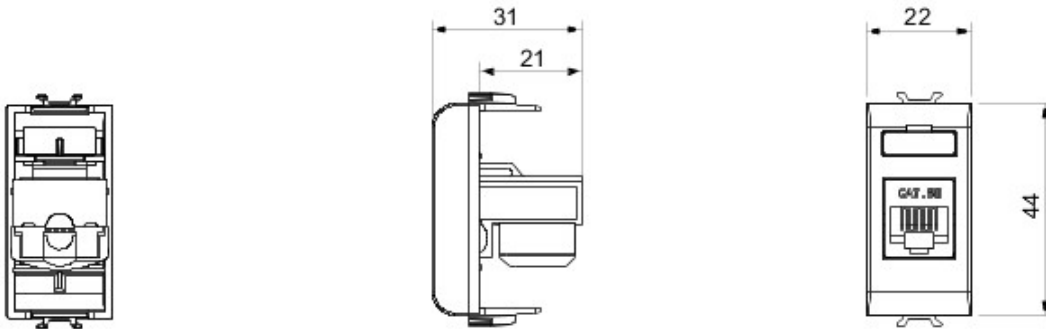

Gamă variată de comutatoare, prize de energie (conforme cu standardele naționale și internaționale), prize de date, aparate pentru gestionarea controlului climatizării, confort, semnalizarea alarmelor tehnice, iluminat de urgență. Aparatele module Chorus sunt disponibile în patru culori - alb lucios, negru satin, titan vopsit și ivoire lucios - și în diferite modularități, respectiv 1/2, 1, 2 și 3 module. Datorită suporturilor de cadru pentru dozele rectangulare, pătrate și rotunde, aparatele permit crearea unui număr infinit de combinații cu gama de rame Chorus.

Categorie	Priză de date	Descriere	RJ45
Culoare	Alb	Utilizare	Categorie 5e
Cabluri	UTP	Conexiune	Fără șurub
Număr perechi	4	Standard	EN 60603-7-2
Nr. module Chorus	1	Electrocod	3722

### DIMENSIONAL