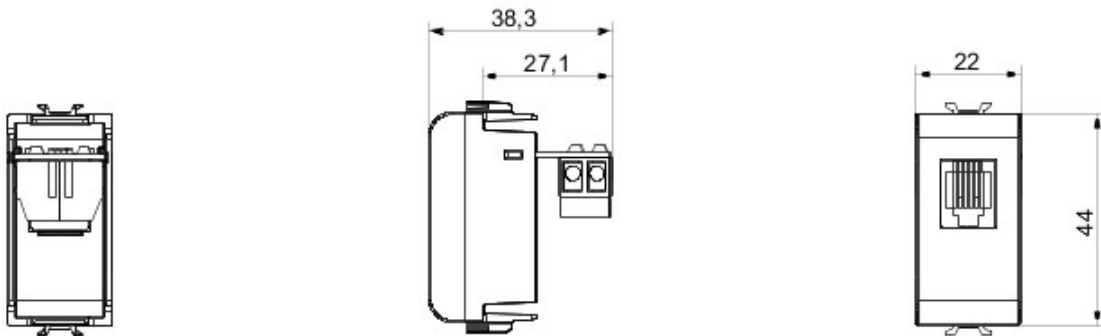

Gamă variată de comutatoare, prize de energie (conforme cu standardele naționale și internaționale), prize de date, aparate pentru gestionarea controlului climatizării, confort, semnalizarea alarmelor tehnice, iluminat de urgență. Aparatele module Chorus sunt disponibile în patru culori - alb lucios, negru satin, titan vopsit și ivoire lucios - și în diferite modularități, respectiv 1/2, 1, 2 și 3 module. Datorită suporturilor de cadru pentru dozele rectangulare, pătrate și rotunde, aparatele permit crearea unui număr infinit de combinații cu gama de rame Chorus.

Categorie	Priză telefon	Descriere	RJ11
Culoare	Negru	Conexiune	Borne cu șurub
Nr. module Chorus	1	Electrocod	3720

### DIMENSIONAL