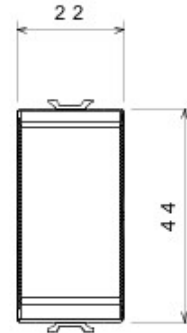

DIMENSIONAL