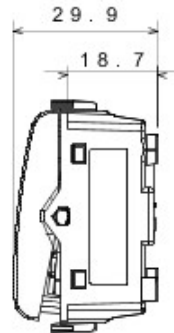

DIMENSIONAL