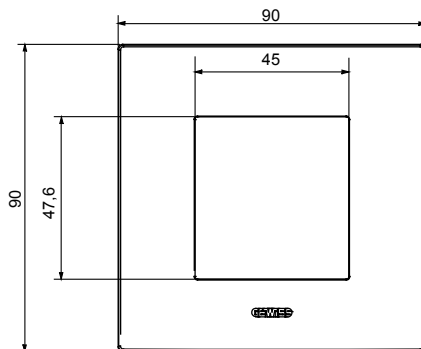

DIMENSIONAL

TECHNICAL SYMBOLOGY

STANDARDS/APPROVALS