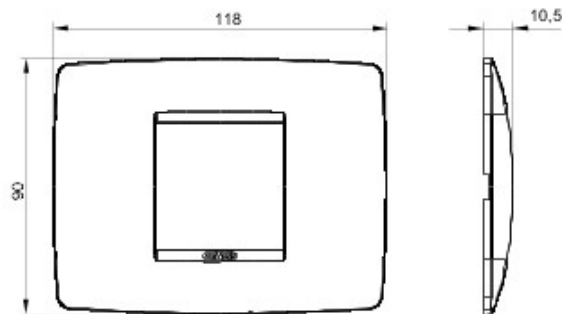

Gamă de rame pentru aparate cablate Chorus, realizate într-o gamă variată de forme, culori materiale și finisaje. Include șase forme diferite (ONE, GEO, LUX, FLAT, ART și ICE) pentru doze dreptunghiulare cu până la 12 module și trei forme diferite (ONE International, GEO International și LUX International) adecvate pentru doze rotunde/pătrate, cu modularitate orizontală/verticală simplă sau multiplă, de la 2 la 2+2+2+2 module. Toate ramele din aparatele cablate Chorus utilizează aceleași suporturi, fără a necesita adaptoare suplimentare. De asemenea, gama include module oarbe, rame etanșe IP55 și rame ornament autoportante pentru profiluri și panouri.

Familie	ONE	Descriere	2 modul
Culoare	Alb lapte	Material	Tehnopolimer
Finisare	Lucios	Pentru montaj suport	GW16802, GW16803
Glow test conductori	650 °C	Termo-presiune cu bilă	70 °C
Standard	EN 60669-1	Electrocod	0110

### DIMENSIONAL