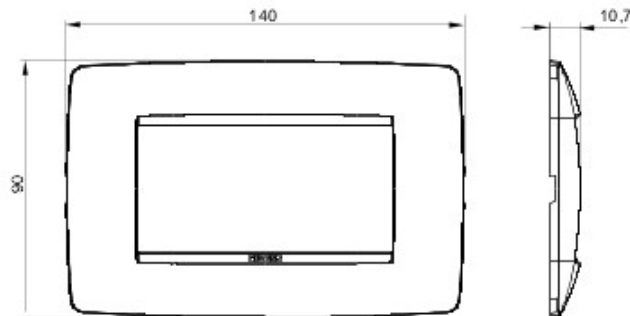

DIMENSIONAL

TECHNICAL SYMBOLOGY

STANDARDS/APPROVALS