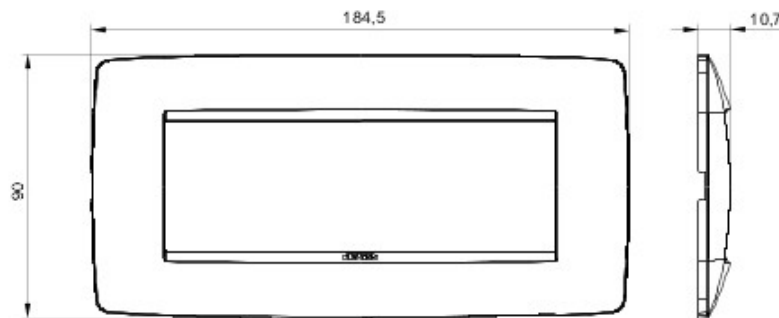

DIMENSIONAL

TECHNICAL SYMBOLOGY

STANDARDS/APPROVALS