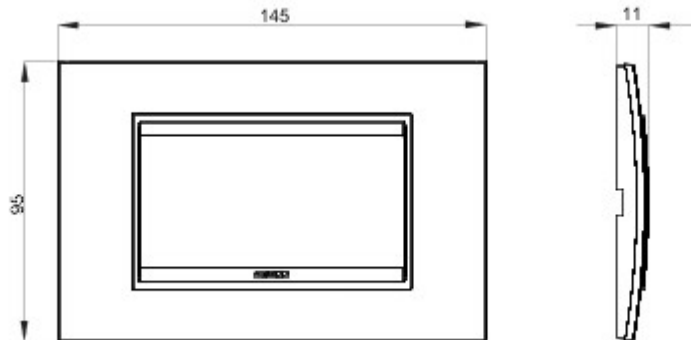

Gamă de rame pentru aparate cablate Chorus, realizate într-o gamă variată de forme, culori materiale și finisaje. Include șase forme diferite (ONE, GEO, LUX, FLAT, ART și ICE) pentru doze dreptunghiulare cu până la 12 module și trei forme diferite (ONE International, GEO International și LUX International) adecvate pentru doze rotunde/pătrate, cu modularitate orizontală/verticală simplă sau multiplă, de la 2 la 2+2+2+2 module. Toate ramele din aparatele cablate Chorus utilizează aceleași suporturi, fără a necesita adaptoare suplimentare. De asemenea, gama include module oarbe, rame etanșe IP55 și rame ornament autoportante pentru profiluri și panouri.

Familie	LUX	Descriere	4 modul
Culoare	Soft copper	Material	Metal
Finisare	Finisaj mat	Pentru montaj suport	GW16804, GW16804N
Glow test conductori	650 °C	Termo-presiune cu bilă	70 °C
Standard	EN 60669-1	Electrocod	0110

### DIMENSIONAL