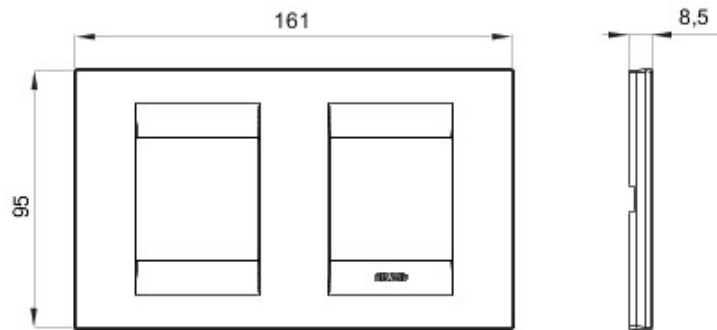

Gamă de rame pentru aparate cablate Chorus, realizate într-o gamă variată de forme, culori materiale și finisaje. Include șase forme diferite (ONE, GEO, LUX, FLAT, ART și ICE) pentru doze dreptunghiulare cu până la 12 module și trei forme diferite (ONE International, GEO International și LUX International) adecvate pentru doze rotunde/pătrate, cu modularitate orizontală/verticală simplă sau multiplă, de la 2 la 2+2+2+2 module. Toate ramele din aparatele cablate Chorus utilizează aceleași suporturi, fără a necesita adaptoare suplimentare. De asemenea, gama include module oarbe, rame etanșe IP55 și rame ornament autoportante pentru profiluri și panouri.

Familie	GEO Internațional	Descriere	2+2 module
Tip	Orizontal	Culoare	Alb lapte
Material	Tehnopolimer	Finisare	Lucios
Pentru montaj suport	GW16821, GW16822, GW16823	Glow test conductori	650 °C
Termo-presiune cu bilă	70 °C	Standard	EN 60669-1
Electrocod	0111		

DIMENSIONAL

TECHNICAL SYMBOLOGY

GWT

650 °C

70 °C

STANDARDS/APPROVALS