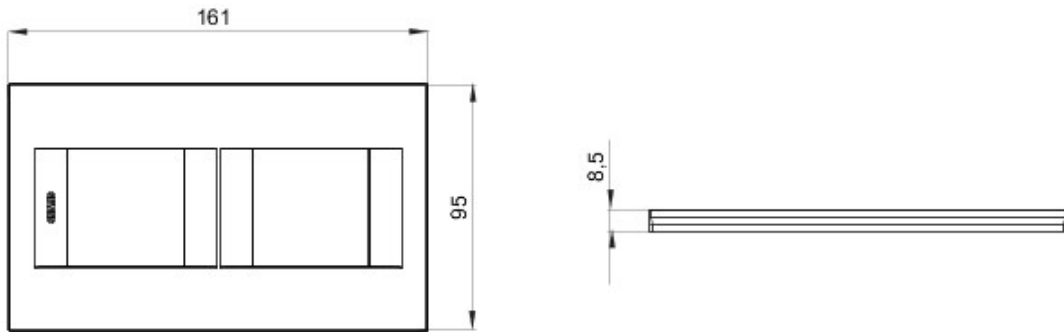

Gamă de rame pentru aparate cablate Chorus, realizate într-o gamă variată de forme, culori materiale și finisaje. Include șase forme diferite (ONE, GEO, LUX, FLAT, ART și ICE) pentru doze dreptunghiulare cu până la 12 module și trei forme diferite (ONE International, GEO International și LUX International) adecvate pentru doze rotunde/pătrate, cu modularitate orizontală/verticală simplă sau multiplă, de la 2 la 2+2+2+2 module. Toate ramele din aparatele cablate Chorus utilizează aceleași suporturi, fără a necesita adaptoare suplimentare. De asemenea, gama include module oarbe, rame etanșe IP55 și rame ornament autoportante pentru profiluri și panouri.

Familie	GEO Internațional	Descriere	2+2 module
Tip	Vertical	Culoare	Alb lapte
Material	Tehnopolimer	Finisare	Lucios
Pentru montaj suport	GW16821, GW16822, GW16823	Glow test conductori	650 °C
Termo-presiune cu bilă	70 °C	Standard	EN 60669-1
Electrocod	0111		

### DIMENSIONAL