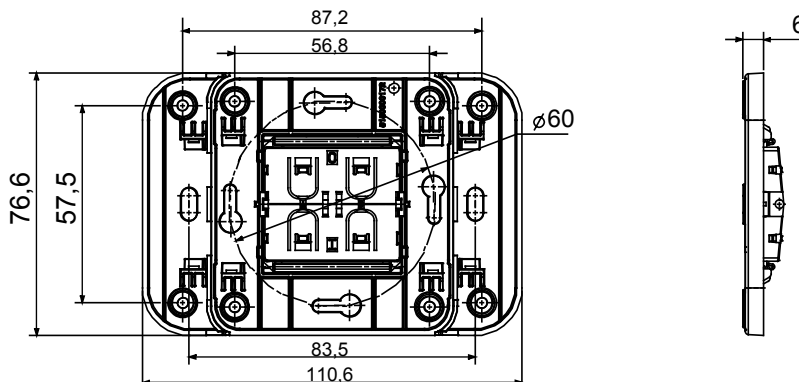

Alimentare electrică	Niciunul	Nr. canale	4
Nr. module	2	Conexiuni radio	Zigbee (IEEE 802.15.4)
Standard	2014/35/UE, 2014/30/UE, 2014/53/UE, 2011/65/UE, EN 62368-1, EN 303 446-1, EN 301 489-1, EN 301 489-17, EN 55032, EN 55035, EN 300 328, EN 62479	Temperatura de lucru	-5 ÷ +45 °C
Umiditate relativă (necondensată)	Max. 93%	Putere de ieșire Zigbee	7 dBm
Categorie	Panou de comandă cu 4 butoane de comandă	Grad IP	IP20
Comandă locală	Prin 4 butoane frontale (pentru a finaliza cu tasta buton)	Instalare	Montare la nivel sau pe perete

### DIMENSIONAL