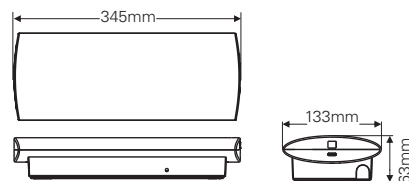

Ledus16

Ledus8

Model	Height (m)	Distance for 1 Lux			
O-LEDUS16					
	02,60	02,79	05,78	01,30	04,36
	02,80	02,90	06,22	01,13	04,38
	03,00	02,90	06,66	00,94	04,36
	03,20	02,78	07,01	00,66	04,22
	03,50	00,00	07,51	00,00	03,88
	04,00	00,00	08,28	00,00	03,12