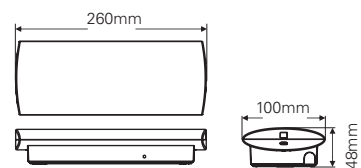

Ledus16

Ledus8

Model	Height (m)	Distance for 1 Lux			
O-LEDUS16					
	02,60	02,79	05,78	01,30	04,36
	02,80	02,90	06,22	01,13	04,38
	03,00	02,90	06,66	00,94	04,36
	03,20	02,78	07,01	00,66	04,22
	03,50	00,00	07,51	00,00	03,88
	04,00	00,00	08,28	00,00	03,12