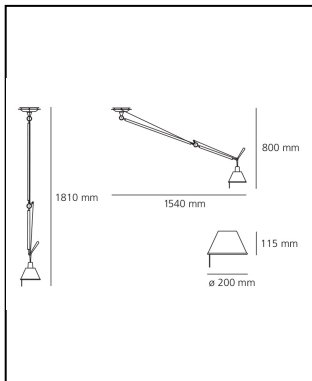

## LUMINAIRE

- Watt: **10,5W**
- Voltage: **220V-240V**
- Delivered lumen output: **615lm**
- Efficiency: **58%**
- Efficacy: **61.49lm/W**
- CRI: **80**

## DIMENSIONS

- Height: **800 mm**
- Diameter: **200 mm**
- Max Height from ceiling: **1810 mm**
- Max Extension Length: **1540 mm**