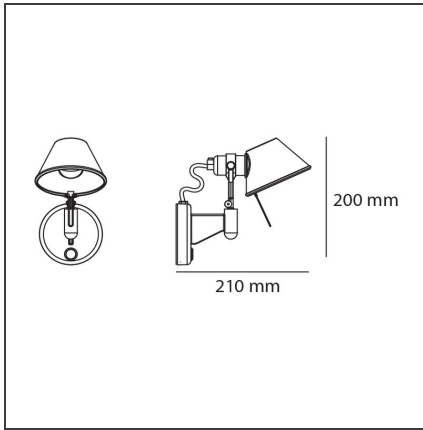

### TECHNICAL DRAWINGS

### DIMENSIONS

<b>Height:</b>	cm 20	<b>Glow Wire Test:</b>	750
<b>Depth:</b>	cm 20		