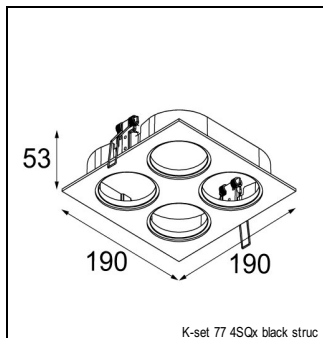

K77 ADJUSTABLE LED GE

ACCESSORIES

HUE-DEVICE

70000615	HUE TAP SWITCH
70000152	HUE DIMMER SWITCH
70008054	HUE SENSOR
70000154	NIKO PURE SWITCH FOR HUE - WHITE STEEL
70000155	NIKO PURE SWITCH FOR HUE - BLACK STEEL

HUE-BRIDGE

70000616	HUE BRIDGE EU
70000617	HUE BRIDGE UK

CASAMBI

13470101	CASAMBI DIM MODULE TRE DIM
13470102	CASAMBI DIM MODULE DALI
13470100	CASAMBI DIM MODULE 1-10V
13470109	CASAMBI SWITCH WHITE

HUE-MODULE

13190130	HUE DIM CIRCUIT MODULE 150-300W 0/1-10V

CONBOX

10889830	CONBOX 190X192X130X256

GYPKIT

12290130	GYPKIT 190X190 - Ø70

K-SET

14052032	K-SET 77 1X BLACK STRUC
14052009	K-SET 77 1X WHITE STRUC
14052071	K-SET 77 1X DONKEY GREY STRUC
14052232	K-SET 77 3X BLACK STRUC
14052209	K-SET 77 3X WHITE STRUC
14052271	K-SET 77 3X DONKEY GREY STRUC
14052332	K-SET 77 4SQX BLACK STRUC
14052300	K-SET 77 4SQX WHITE STRUC