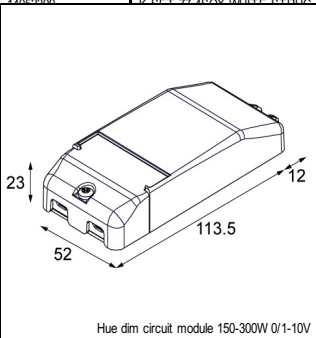

K77 ADJUSTABLE LED GE

ACCESSORIES

HUE-DEVICE

70000615	HUE TAP SWITCH
70000152	HUE DIMMER SWITCH
70008054	HUE SENSOR
70000154	NIKO PURE SWITCH FOR HUE - WHITE STEEL
70000155	NIKO PURE SWITCH FOR HUE - BLACK STEEL

HUE-BRIDGE

70000616	HUE BRIDGE EU
70000617	HUE BRIDGE UK

CASAMBI

13470101	CASAMBI DIM MODULE TRE DIM
13470102	CASAMBI DIM MODULE DALI
13470100	CASAMBI DIM MODULE 1-10V
13470109	CASAMBI SWITCH WHITE

HUE-MODULE

13190130	HUE DIM CIRCUIT MODULE 150-300W 0/1-10V

CONBOX

10889830	CONBOX 190X192X130X256

GYPKIT

12290130	GYPKIT 190X190 - Ø70

K-SET

14052032	K-SET 77 1X BLACK STRUC
14052009	K-SET 77 1X WHITE STRUC
14052071	K-SET 77 1X DONKEY GREY STRUC
14052232	K-SET 77 3X BLACK STRUC
14052209	K-SET 77 3X WHITE STRUC
14052271	K-SET 77 3X DONKEY GREY STRUC
14052332	K-SET 77 4SQX BLACK STRUC
14052300	K-SET 77 4SQX WHITE STRUC