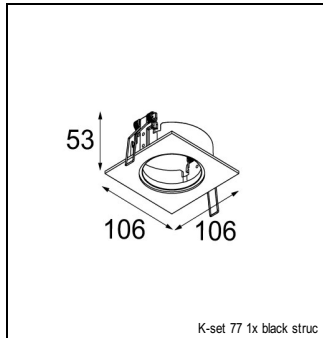

K77 ADJUSTABLE LED GE

ACCESSORIES

HUE-DEVICE

70000615	HUE TAP SWITCH
70000152	HUE DIMMER SWITCH
70008054	HUE SENSOR
70000154	NIKO PURE SWITCH FOR HUE - WHITE STEEL
70000155	NIKO PURE SWITCH FOR HUE - BLACK STEEL

HUE-BRIDGE

70000616	HUE BRIDGE EU
70000617	HUE BRIDGE UK

CASAMBI

13470101	CASAMBI DIM MODULE TRE DIM
13470102	CASAMBI DIM MODULE DALI
13470100	CASAMBI DIM MODULE 1-10V
13470109	CASAMBI SWITCH WHITE

HUE-MODULE

13190130	HUE DIM CIRCUIT MODULE 150-300W 0/1-10V

CONBOX

10889830	CONBOX 190X192X130X256

GYPKIT

12290130	GYPKIT 190X190 - Ø70

K-SET

14052032	K-SET 77 1X BLACK STRUC
14052009	K-SET 77 1X WHITE STRUC
14052071	K-SET 77 1X DONKEY GREY STRUC
14052232	K-SET 77 3X BLACK STRUC
14052209	K-SET 77 3X WHITE STRUC
14052271	K-SET 77 3X DONKEY GREY STRUC
14052332	K-SET 77 4SQX BLACK STRUC
14052300	K-SET 77 4SQX WHITE STRUC