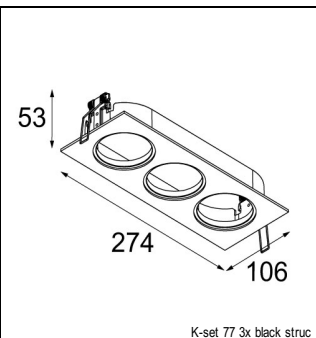

K77 ADJUSTABLE LED GE

ACCESSORIES

HUE-DEVICE

70000615	HUE TAP SWITCH
70000152	HUE DIMMER SWITCH
70008054	HUE SENSOR
70000154	NIKO PURE SWITCH FOR HUE - WHITE STEEL
70000155	NIKO PURE SWITCH FOR HUE - BLACK STEEL

HUE-BRIDGE

70000616	HUE BRIDGE EU
70000617	HUE BRIDGE UK

CASAMBI

13470101	CASAMBI DIM MODULE TRE DIM
13470102	CASAMBI DIM MODULE DALI
13470100	CASAMBI DIM MODULE 1-10V
13470109	CASAMBI SWITCH WHITE

HUE-MODULE

13190130	HUE DIM CIRCUIT MODULE 150-300W 0/1-10V

CONBOX

10889830	CONBOX 190X192X130X256

GYPKIT

12290130	GYPKIT 190X190 - Ø70

K-SET

14052032	K-SET 77 1X BLACK STRUC
14052009	K-SET 77 1X WHITE STRUC
14052071	K-SET 77 1X DONKEY GREY STRUC
14052232	K-SET 77 3X BLACK STRUC
14052209	K-SET 77 3X WHITE STRUC
14052271	K-SET 77 3X DONKEY GREY STRUC
14052332	K-SET 77 4SQX BLACK STRUC
14052300	K-SET 77 4SQX WHITE STRUC