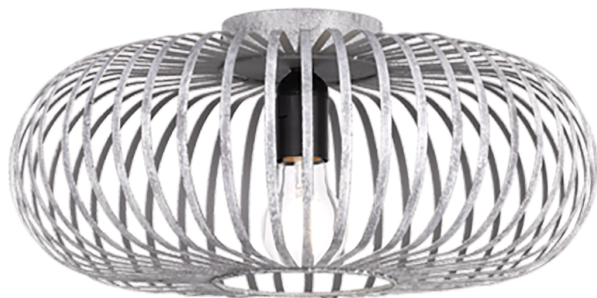

Plafoniera

JOHANN – 606900161

excl. 1x E27 · max. 60W

- **Montare plafon**
- **Becurile nu sunt incluse**

Tipul de material

Metal · Antic gri

Dimensiunile produsului

Înălțimea: 17cm
Diametru: 40cm
Masa: 1,5kg

Date tehnice

Becuri: excl. 1x E27 · max. 60W
Tensiunea de funcționare: 230V ~ 50Hz
Protectie grad: 1
Clasificare IP: IP20

Suport și descărcări Links

[Instrucțiuni](#)
[Desen](#)
[Instrucțiuni referitoare la siguranță](#)

Informații despre distribuitor

Cod EAN: 4017807351781
Cod vamal: 94051990900

Dimensiunile ambalajului și masa

Număr de bucăți: 1
Latime: 39,5cm
Înălțimea: 39,5cm
Adâncimea: 18,5cm
Masa: 1,405kg