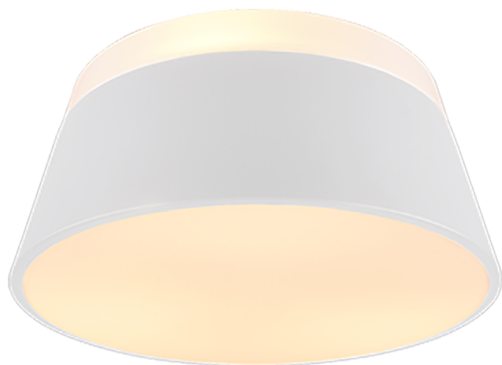

Plafoniera

BARONESS – 608900331

excl. 3x E27 · max. 15W

- **Montare plafon**
- **IP20**
- **Becurile nu sunt incluse**

Tipul de material

Metal · Alb mat

Dimensiunile produsului

Înălțimea: 23cm
Diametru: 45cm
Masa: 2,455kg

Date tehnice

Becuri: excl. 3x E27 · max. 15W

Tensiunea de funcționare: 230V ~ 50Hz
Protectie grad: 2
Clasificare IP: IP20

Suport și descărcări Links

[Instrucțiuni](#)
[Desen](#)
[Instrucțiuni referitoare la siguranță](#)

Informații despre distribuitor

Cod EAN: 4017807413717
Cod vama: 94051098900

Dimensiunile ambalajului și masa

Număr de bucăți: 1
Latime: 47cm
Înălțimea: 25,5cm
Adâncimea: 47cm
Masa: 3,655kg