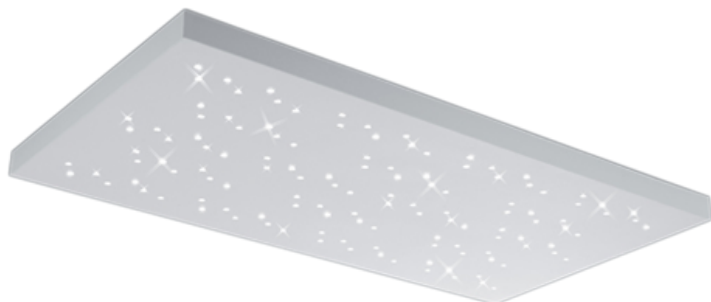

Plafoniera

TITUS – 676611031

incl. 1x SMD LED, 48W · 1x 4300lm, 3000 - 6000K

- **Telecomanda**
- **Variator de lumină integrat**
- **Culoare lumină infinit variabilă**
- **Nu este potrivit pentru variator exterior**
- **Montare pe plafon și pe perete**
- **IP20**

Tipul de material

Metal - Alb mat

Dimensiunile produsului

Latime: 60cm
Înălțimea: 4cm
Adâncimea: 110cm
Masa: 8,275kg

Date tehnice

Becuri: SMD – LED (integrat)
Watt: 48W
Lumen: 1x 4300lm
Kelvin: 3000 - 6000K
Redarea culorilor (CRI): > 80 CRI
Durata de viata: 30000H
Cicluri de comutare: 15000x ON/OFF