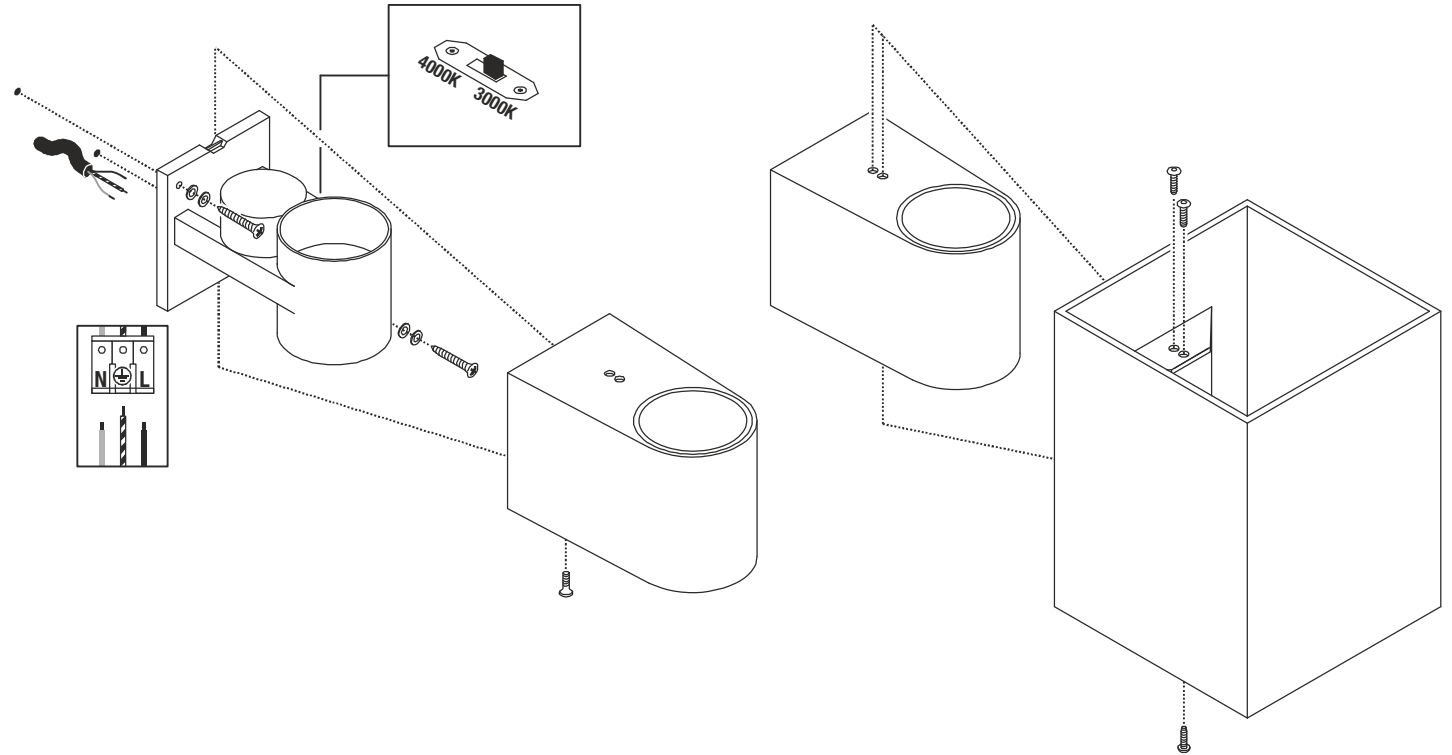

IP65 ta: -20°C ... +45°C

1004650	220V-240V ~50/60Hz	14W	3000K: 544 lm	CRI>80	14,5 x 16,5 x 18 cm	4,65 kg
1004651			4000K: 548 lm		14 x 16,5 x 18 cm	3,55 kg
			3000K: 516 lm			
			4000K: 525 lm			

- DE** BETRIEBSANLEITUNG TEIL A
Wandleuchte
- EN** INSTRUCTION MANUAL PART A
Wall Light
- FR** MODE D'EMPLOI PARTIE A
Applique
- ES** MANUAL DE INSTRUCCIONES PARTE A
Luminaria de pared
- IT** ISTRUZIONI PER L'USO PARTE A
Lampada da parete
- NL** GEBRUIKSAANWIJZING DEEL A
Wandarmatuur
- DA** DRIFTSVEJLEDNING PART A
Vægglampe
- PL** INSTRUKCJA OBSŁUGI CZĘŚĆ A
Lampa ścienna
- RU** ИНСТРУКЦИЯ ПО ЭКСПЛУАТАЦИИ ЧАСТЬ А
Настенный светильник
- SV** BRUKSANVISNING DEL A
Väggarmatur
- TR** KULLANMA KILAVUZU BÖLÜM A
Duvar lambası
- HU** HASZNÁLATI UTASÍTÁS, A. RÉSZ
Fali lámpatest