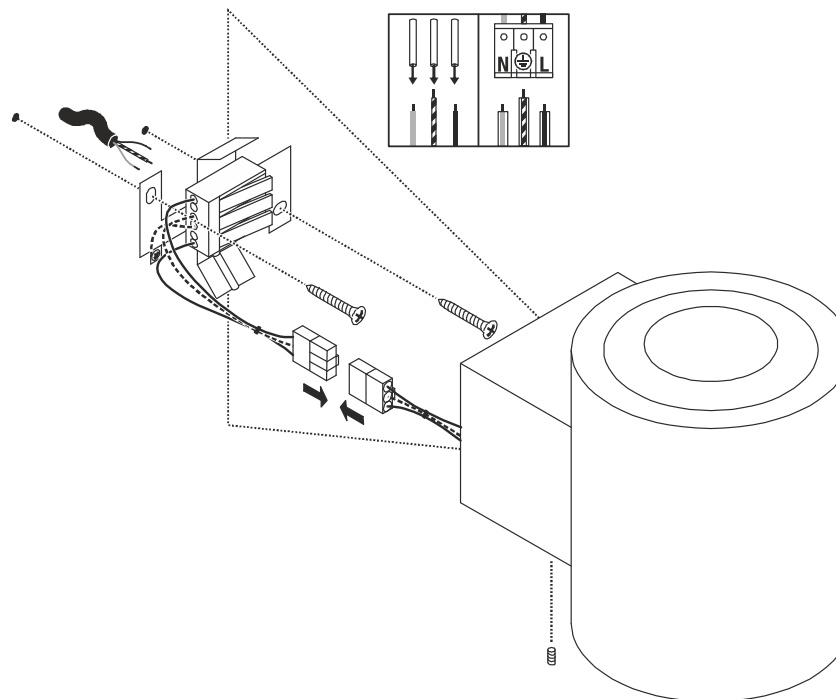

ta: -20°C  
...+45°C

220V-240V ~50/60Hz 15W 1110 lm (3000K) 3000K - 2000K CRI>90 Ø 9 x 11 x 12,5 cm 0,85 kg

- DE** BETRIEBSANLEITUNG TEIL A  
Wandleuchte
- EN** INSTRUCTION MANUAL PART A  
Wall Light
- FR** MODE D'EMPLOI PARTIE A  
Applique
- ES** MANUAL DE INSTRUCCIONES PARTE A  
Luminaria de pared
- IT** ISTRUZIONI PER L'USO PARTE A  
Lampada da parete
- NL** GEBRUIKSAANWIJZING DEEL A  
Wandarmatuur
- DA** DRIFTSVEJLEDNING PART A  
Vægglampe
- PL** INSTRUKCJA OBSŁUGI CZĘŚĆ A  
Lampa ścienna
- RU** ИНСТРУКЦИЯ ПО ЭКСПЛУАТАЦИИ ЧАСТЬ А  
Настенный светильник
- SV** BRUKSANVISNING DEL A  
Väggarmatur
- TR** KULLANMA KILAVUZU BÖLÜM A  
Duvar lambası
- HU** HASZNÁLATI UTASÍTÁS, A. RÉSZ  
Fali lámpatest