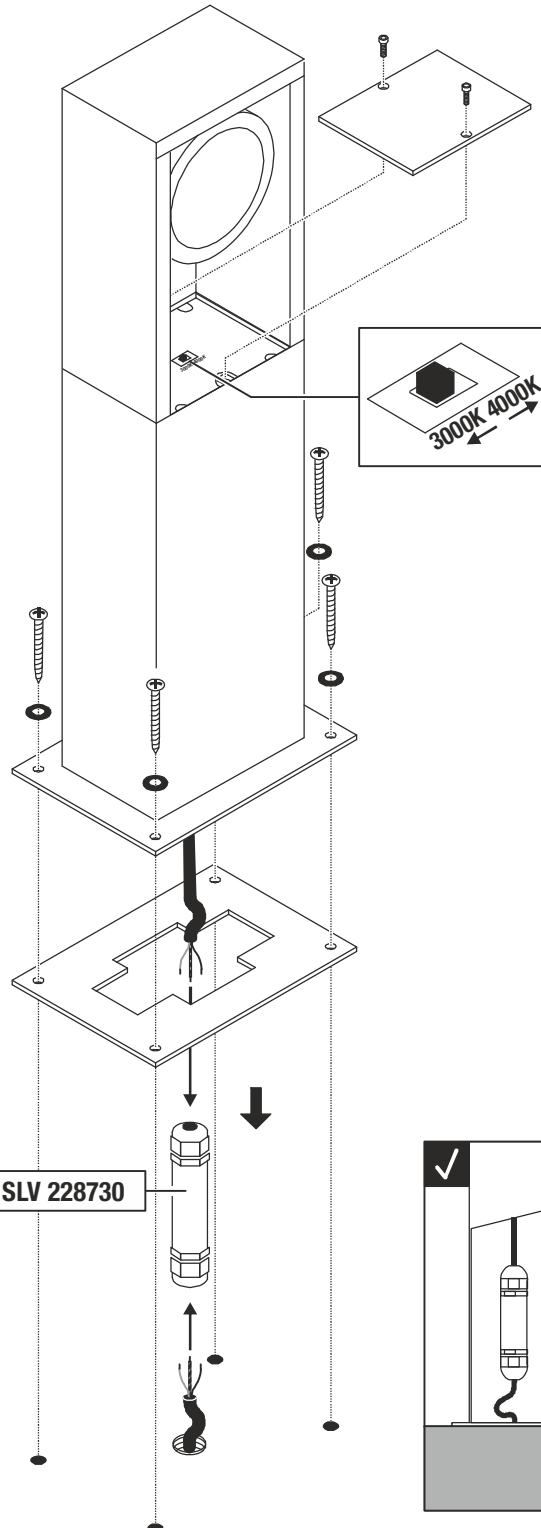

IP65

ta: -20°C  
...+35°C

1004749	220V-240V ~50/60Hz	15W	3000K: 1100 lm	45 x 11,5 x 7,3 cm	2,30 kg
1004750			4000K: 1200 lm		3,10 kg
1004751		27W	3000K: 2200 lm	4000K: 2400 lm	75 x 11,5 x 7,3 cm

- DE** BETRIEBSANLEITUNG TEIL A  
Standleuchte
- EN** INSTRUCTION MANUAL PART A  
Floor lamp
- FR** MODE D'EMPLOI PARTIE A  
Lampadaire
- ES** MANUAL DE INSTRUCCIONES PARTE A  
Luminaria de pie
- IT** ISTRUZIONI PER L'USO PARTE A  
Lampada da terra
- NL** GEBRUIKSAANWIJZING DEEL A  
Staand armatuur
- DA** DRIFTSVEJLEDNING PART A  
Standerlampe
- PL** INSTRUKCJA OBSŁUGI CZĘŚĆ A  
Lampa stojąca
- RU** ИНСТРУКЦИЯ ПО ЭКСПЛУАТАЦИИ ЧАСТЬ А  
Напольные светильники
- SV** BRUKSANVISNING DEL A  
Markarmatur
- TR** KULLANMA KILAVUZU BÖLÜM A  
Ayaklı lâmba
- HU** HASZNÁLATI UTASÍTÁS, A. RÉSZ  
Álló lámpatest

**1004749**  
**1004750**  
**1004751**