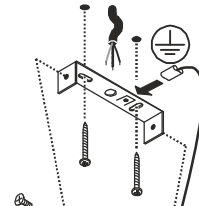

220V-240V ~50/60Hz	24W	2700K: 820 lm 3000K: 830 lm	CRI>90	Ø 60 x 4 cm	2,00 kg
--------------------	-----	--------------------------------	--------	-------------	---------

DE	BETRIEBSANLEITUNG TEIL A Pendelleuchte
EN	INSTRUCTION MANUAL PART A Pendant Light
FR	MODE D'EMPLOI PARTIE A Suspension
ES	MANUAL DE INSTRUCCIONES PARTE A Luminaria de suspensión
IT	ISTRUZIONI PER L'USO PARTE A Sospensione
NL	GEBRUIKSAANWIJZING DEEL A Pendelarmatuur
DA	DRIFTSVEJLEDNING PART A Pandel
PL	INSTRUKCJA OBSŁUGI CZĘŚĆ A Lampa wisząca
RU	ИНСТРУКЦИЯ ПО ЭКСПЛУАТАЦИИ ЧАСТЬ А Подвесной светильник
SV	BRUKSANVISNING DEL A Pendelarmatur
TR	KULLANMA KILAVUZU BÖLÜM A Sarkaçlı lamba
HU	HASZNÁLATI UTASÍTÁS, A. RÉSZ Függeszett lámpatest