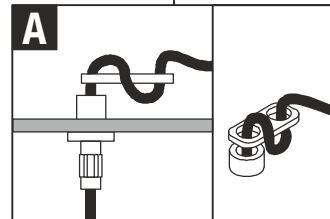

220V-240V ~50/60Hz	24W	2700K: 820 lm 3000K: 830 lm	CRI>90	Ø 60 x 4 cm	2,00 kg
--------------------	-----	--------------------------------	--------	-------------	---------

DE	BETRIEBSANLEITUNG TEIL A Pendelleuchte
EN	INSTRUCTION MANUAL PART A Pendant Light
FR	MODE D'EMPLOI PARTIE A Suspension
ES	MANUAL DE INSTRUCCIONES PARTE A Luminaria de suspensión
IT	ISTRUZIONI PER L'USO PARTE A Sospensione
NL	GEBRUIKSAANWIJZING DEEL A Pendelarmatuur
DA	DRIFTSVEJLEDNING PART A Pandel
PL	INSTRUKCJA OBSŁUGI CZĘŚĆ A Lampa wisząca
RU	ИНСТРУКЦИЯ ПО ЭКСПЛУАТАЦИИ ЧАСТЬ А Подвесной светильник
SV	BRUKSANVISNING DEL A Pendelarmatur
TR	KULLANMA KILAVUZU BÖLÜM A Sarkaçlı lamba
HU	HASZNÁLATI UTASÍTÁS, A. RÉSZ Függeszett lámpatest