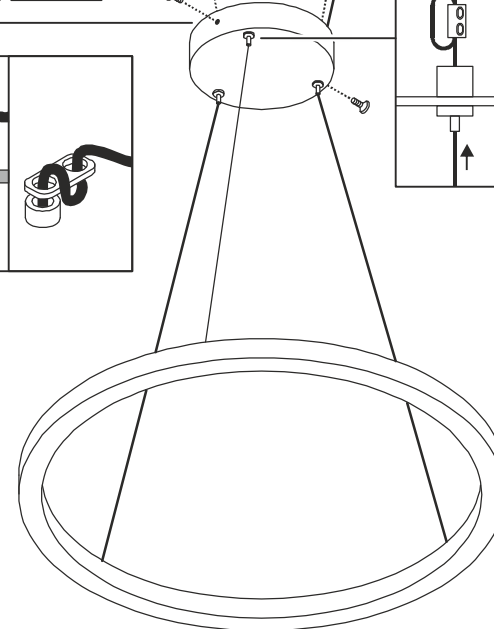

220V-240V ~50/60Hz	24W	2700K: 820 lm 3000K: 830 lm	CRI>90	Ø 60 x 4 cm	2,00 kg
--------------------	-----	--------------------------------	--------	-------------	---------

DE	BETRIEBSANLEITUNG TEIL A Pendelleuchte
EN	INSTRUCTION MANUAL PART A Pendant Light
FR	MODE D'EMPLOI PARTIE A Suspension
ES	MANUAL DE INSTRUCCIONES PARTE A Luminaria de suspensión
IT	ISTRUZIONI PER L'USO PARTE A Sospensione
NL	GEBRUIKSAANWIJZING DEEL A Pendelarmatuur
DA	DRIFTSVEJLEDNING PART A Pandel
PL	INSTRUKCJA OBSŁUGI CZĘŚĆ A Lampa wisząca
RU	ИНСТРУКЦИЯ ПО ЭКСПЛУАТАЦИИ ЧАСТЬ А Подвесной светильник
SV	BRUKSANVISNING DEL A Pendelarmatur
TR	KULLANMA KILAVUZU BÖLÜM A Sarkaçlı lamba
HU	HASZNÁLATI UTASÍTÁS, A. RÉSZ Függeszett lámpatest