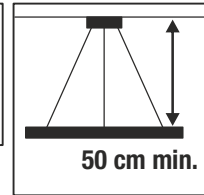

220V-240V ~50/60Hz	24W	2700K: 820 lm 3000K: 830 lm	CRI>90	Ø 60 x 4 cm	2,00 kg
--------------------	-----	--------------------------------	--------	-------------	---------

DE	BETRIEBSANLEITUNG TEIL A Pendelleuchte
EN	INSTRUCTION MANUAL PART A Pendant Light
FR	MODE D'EMPLOI PARTIE A Suspension
ES	MANUAL DE INSTRUCCIONES PARTE A Luminaria de suspensión
IT	ISTRUZIONI PER L'USO PARTE A Sospensione
NL	GEBRUIKSAANWIJZING DEEL A Pendelarmatuur
DA	DRIFTSVEJLEDNING PART A Pandel
PL	INSTRUKCJA OBSŁUGI CZĘŚĆ A Lampa wisząca
RU	ИНСТРУКЦИЯ ПО ЭКСПЛУАТАЦИИ ЧАСТЬ А Подвесной светильник
SV	BRUKSANVISNING DEL A Pendelarmatur
TR	KULLANMA KILAVUZU BÖLÜM A Sarkaçlı lamba
HU	HASZNÁLATI UTASÍTÁS, A. RÉSZ Függeszett lámpatest