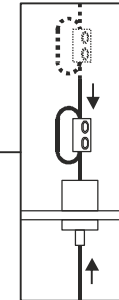

220V-240V ~50/60Hz	24W	2700K: 820 lm 3000K: 830 lm	CRI>90	Ø 60 x 4 cm	2,00 kg
--------------------	-----	--------------------------------	--------	-------------	---------

DE	BETRIEBSANLEITUNG TEIL A Pendelleuchte
EN	INSTRUCTION MANUAL PART A Pendant Light
FR	MODE D'EMPLOI PARTIE A Suspension
ES	MANUAL DE INSTRUCCIONES PARTE A Luminaria de suspensión
IT	ISTRUZIONI PER L'USO PARTE A Sospensione
NL	GEBRUIKSAANWIJZING DEEL A Pendelarmatuur
DA	DRIFTSVEJLEDNING PART A Pandel
PL	INSTRUKCJA OBSŁUGI CZĘŚĆ A Lampa wisząca
RU	ИНСТРУКЦИЯ ПО ЭКСПЛУАТАЦИИ ЧАСТЬ А Подвесной светильник
SV	BRUKSANVISNING DEL A Pendelarmatur
TR	KULLANMA KILAVUZU BÖLÜM A Sarkaçlı lamba
HU	HASZNÁLATI UTASÍTÁS, A. RÉSZ Függeszett lámpatest