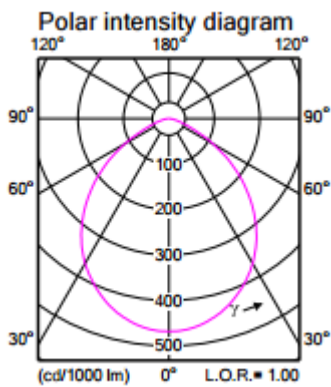

Date fotometriche

LEDINAIRE DOWNLIGHT DN010B 1xLED10S/840 PSU