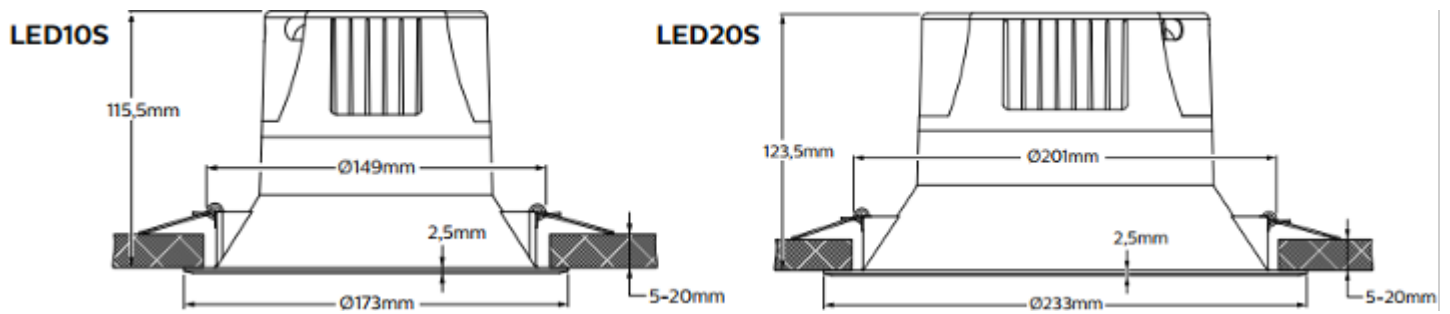

Dimensiuni

LEDINAIRE DN010B LED10S / LED20S