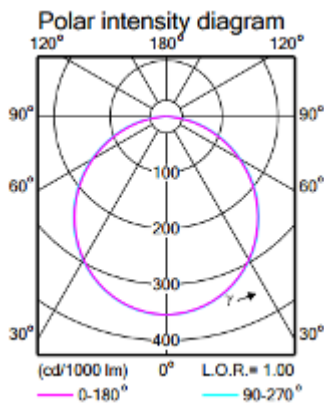

Date fotometriche

LEDINAIRE RC060B INCASSO W30L120 1xLED34S/840 PSU