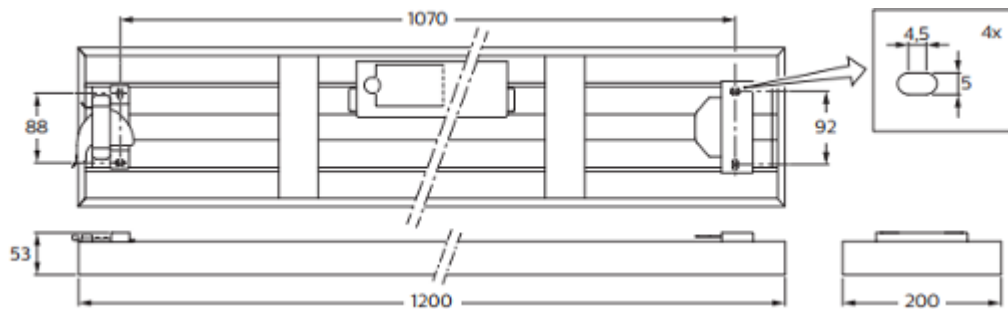

Dimensiuni

LEDINAIRE SM060C PLAFONE W20L120 1xLED34S/840 PSU