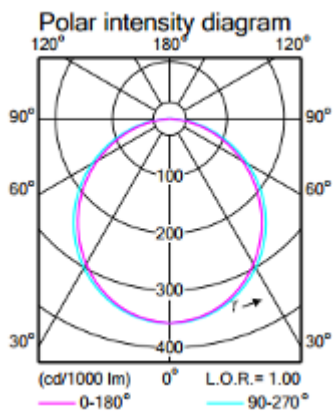

Date fotometriche

LEDINAIRE SM060C PLAFONE W20L120 1xLED34S/840 PSU